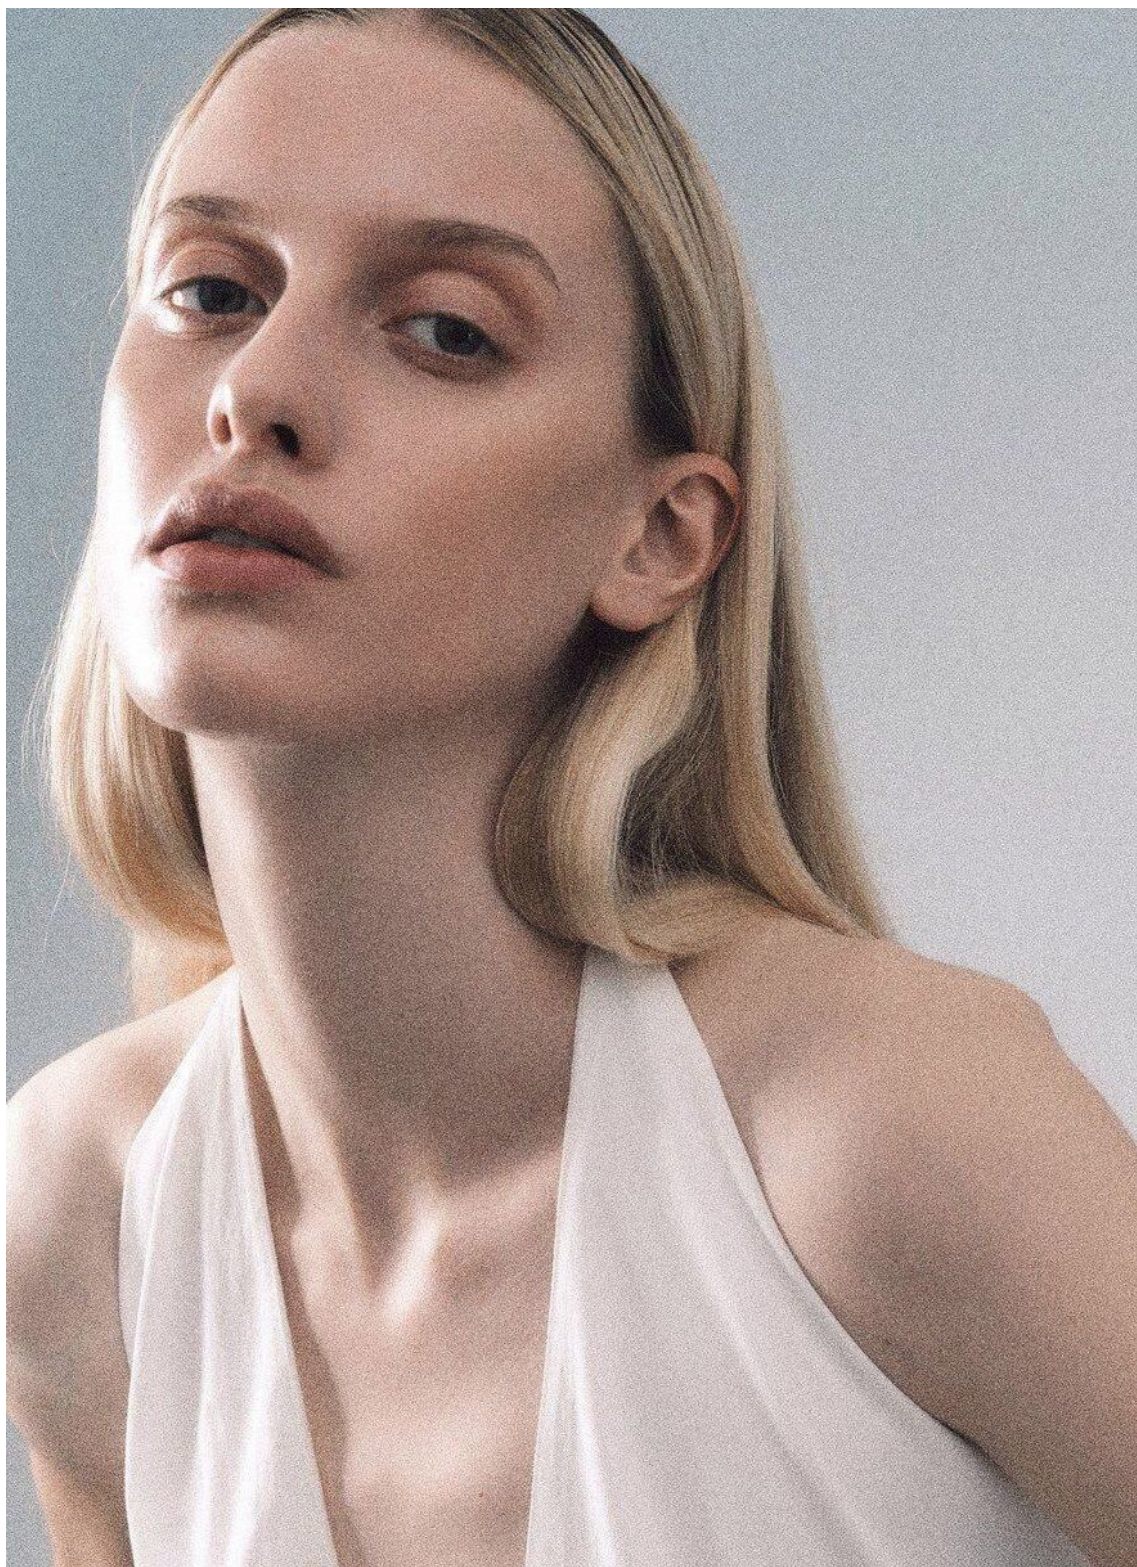

JULIA BREGALDA

height 179 cm · bust 80 cm · cup A/B · waist 60 cm · hips 89 cm · dress 36
shoes size 39.5 · hair blonde · eyes green

JULIA BREGALDA

height 179 cm · bust 80 cm · cup A/B · waist 60 cm · hips 89 cm · dress 36
shoes size 39.5 · hair blonde · eyes green

MGM
MODELS

MGM
MODELS

JULIA BREGALDA

height 179 cm · bust 80 cm · cup A/B · waist 60 cm · hips 89 cm · dress 36
shoes size 39.5 · hair blonde · eyes green

JULIA BREGALDA

height 179 cm · bust 80 cm · cup A/B · waist 60 cm · hips 89 cm · dress 36
shoes size 39.5 · hair blonde · eyes green

JULIA BREGALDA

height 179 cm · bust 80 cm · cup A/B · waist 60 cm · hips 89 cm · dress 36

shoes size 39.5 · hair blonde · eyes green

Da sinistra. Pull di cashmere su bernuda in panno di lana e secchiello di pelle, LOEWE. Polo dress con orlo di piume, cerchietto di velluto e borsa Arcade di nappa matelassé, MIU MIU.